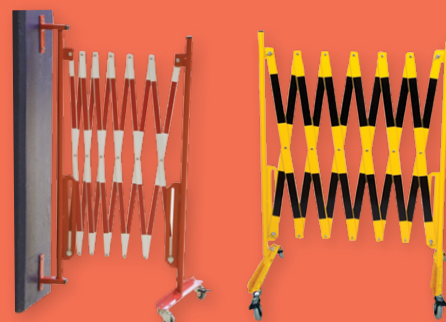

### PEVNÉ

ukotvené napevno v zemi, v případě nárazu manipulační techniky chrání regálové sloupky, rohy zdí nebo přístroje

- **plastové**  
pružné zábrany absorbující náraz, modulový systém sloupků a příčnic
- **ocelové**  
vhodné pro venkovní prostředí, s reflexními pruhy

### Plastové zábrany MPM

můžete je snadno rozšířit nebo zkrátit

# MOBILNÍ ZÁBRANY

Rychlá a snadná zábrana pro zamezení vstupu a pro ohraničení nebo označení nebezpečného místa

### NŮŽKOVÉ ZÁBRANY - VYSOKÉ ZABEZPEČENÍ

- ✓ velmi rychlá instalace
- ✓ účinné zahrazení rizikového místa
- ✓ výrazné barvy
- ✓ krátké i dlouhé varianty

2

Potřebujete **zamezit vstupu nebo usměrnit pohyb** osob?